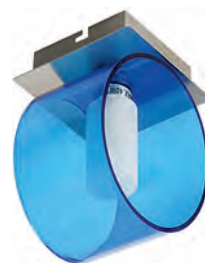

509020101 / Аква

Металлическое основание цвета хрома, плафоны из стекла и акрила.

💡 1*40W G9	📏 L 12 см	📦 0,43 кг
💡 3 кв. м	📏 W 14 см	💡 лампочки
	📏 H 10 см	в комплекте