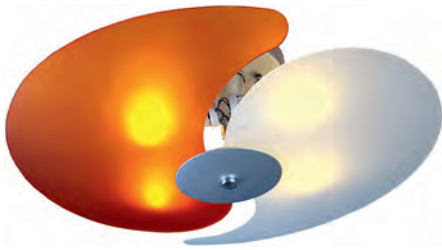

262010704 / Радуга

Металлическое крепление цвета хрома, плафон из цветного стекла.

 4*60W E27
  D 56 см
  3,42 кг
 12 кв. м
  H 20 см

262010604 / Радуга

Металлическое крепление цвета хрома, плафон из цветного стекла.