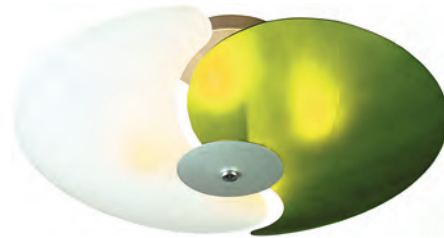

262010704 / Радуга

Металлическое крепление цвета хрома, плафон из цветного стекла.

 4*60W E27
  D 56 см
  3,42 кг
 12 кв. м
  H 20 см

262010604 / Радуга

Металлическое крепление цвета хрома, плафон из цветного стекла.