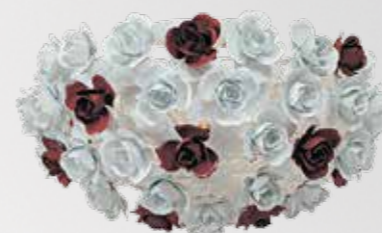

423010505 / Розалия
Крашеное металлическое основание.

5*60W E14 D 52 см H 29 см 8,06 кг
15 кв. м