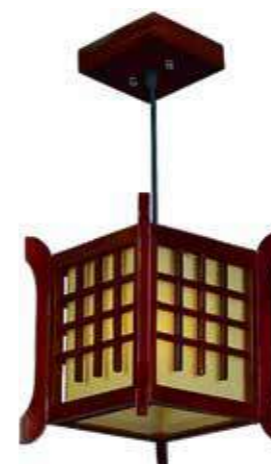

339014801 / Восток

Металлическое крепление, основание из МДФ тёмного цвета, плафон из папирусной бумаги на акриловой основе.

1*9W E27 L 21 см 1,85 кг
энергосбер. W 21 см
2 кв. м H 105 см
H подв. 81 см