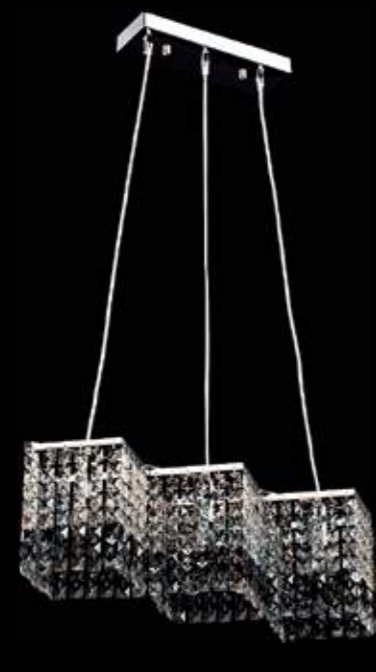

464012103 / Бриз
Металлическое основание цвета хрома,
декоративные подвески из прозрачного
и гальванизированного хрусталя.

3*60W E14 L 53 см W 17 см H 85 см
9 кв. м 3,3 кг
H подв. 60 см