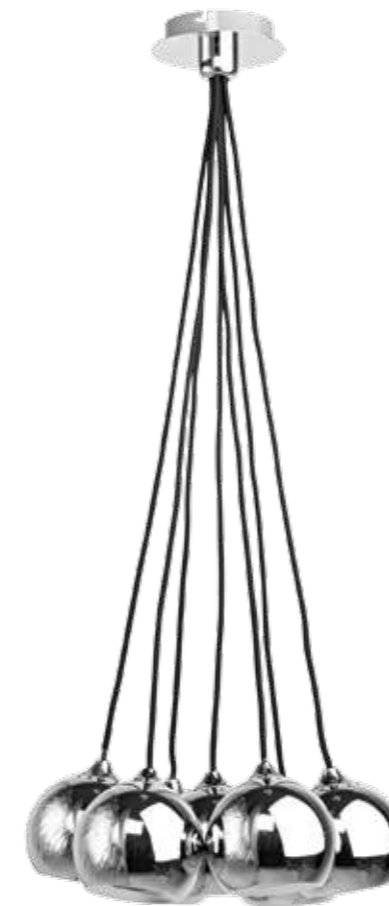

492010607 / Котбус
Основание и плафон из металла цвета хрома.

7*3W LED D 35 см 4 кг
GU10 H 135 см лампочки в комплекте
9 кв. м H подв. 118 см