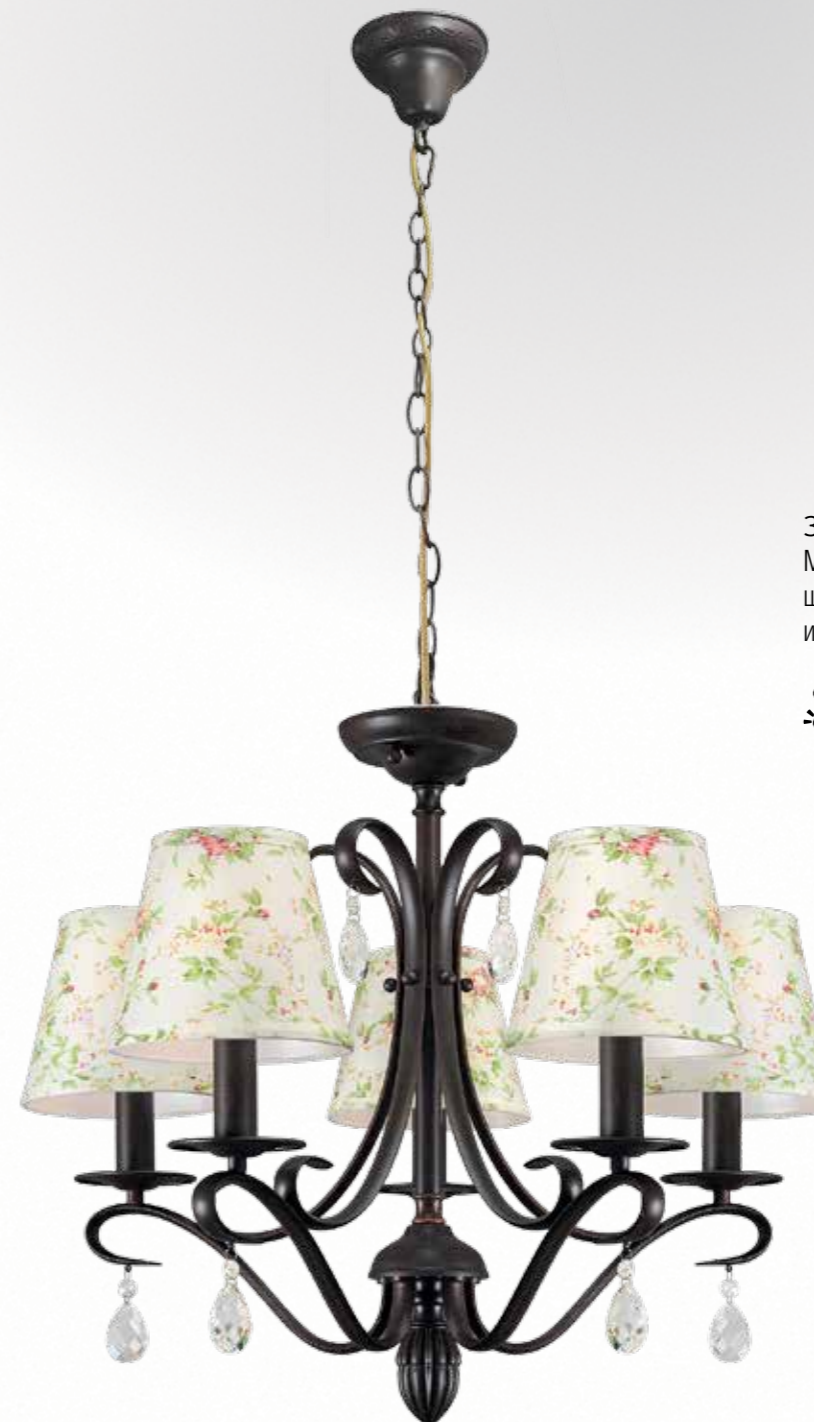

393010205 / Прованс
Металлическое основание цвета темного шоколада, декоративные абажуры, подвески из хрусталя.

5*60W E14 D 65 см 8,2 кг
15 кв. м H 235 см
H подв. 170 см