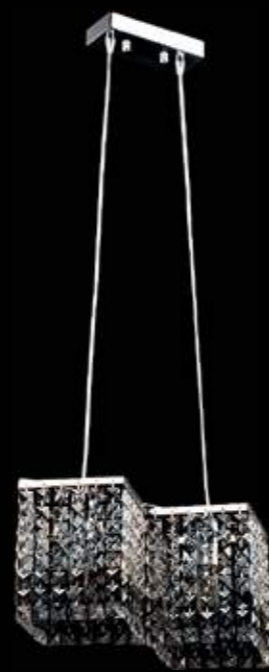

464012002 / Бриз
Металлическое основание цвета хрома,
декоративные подвески из прозрачного
и гальванизированного хрусталя.

2*60W E14 L 36 см W 17 см H 85 см
6 кв. м 2,2 кг
H подв. 60 см