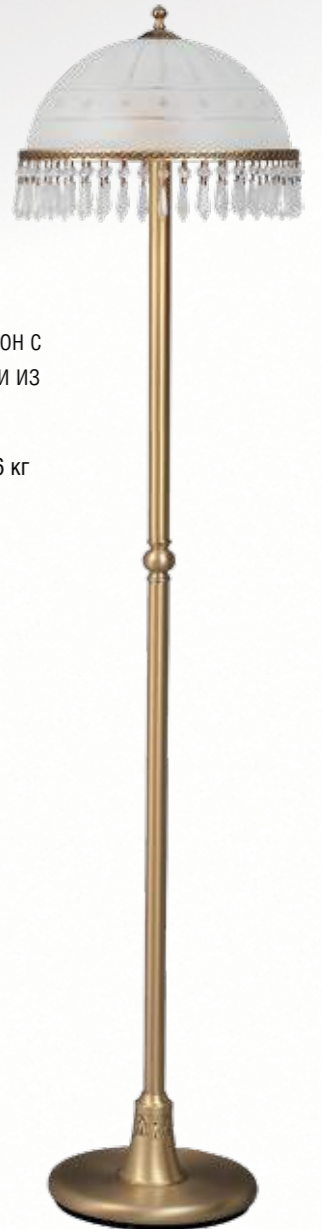

295010508 / Ангел

Основание из латуни, стеклянные плафоны, декоративные подвески из хрусталя.

💡 8*60W E27   📏 D 76 см   📦 10,63 кг
⚡ 24 кв. м   📏 H 100 см
📏 H подв. 35 см

295046802 / Ангел

Основание из латуни, стеклянный плафон с резным узором, декоративные подвески из хрусталя.

💡 2*60W E27   📏 D 40 см   📦 16 кг
⚡ 6 кв. м   📏 H 176 см