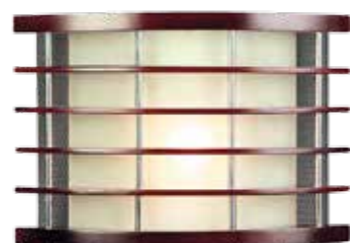

2020301 / Чаша
Металлическое крепление цвета хрома, основание из МДФ, плафон из стекла.

1*60W E27 L 30 см 1,5 кг
3 кв. м W 10 см
H 21 см