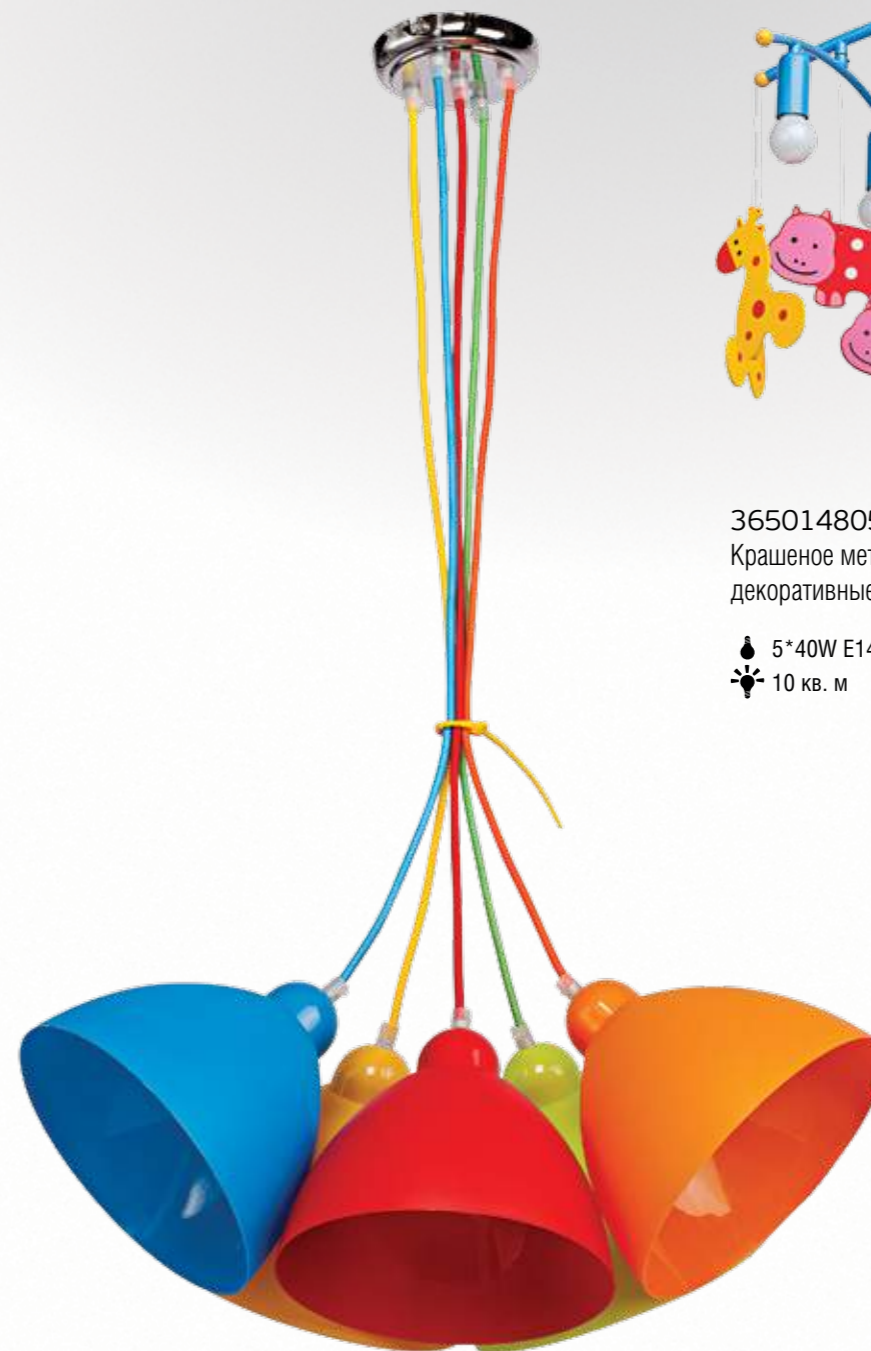

365014505 / Улыбка
Металлическое основание, плафоны из ударопрочного акрила.

5*40W E27 D 60 см 0,5 кг
10 кв. м H 92 см
H подв. 70 см