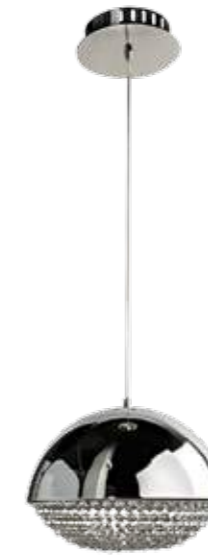

1*60W E14 D 10 см 0,56 кг
3 кв. м H 100 см
H подв. 85 см

461010806 / Фортер
Металлическое основание цвета хрома,
декоративные подвески из хрусталя.

6*5W LED D 30 см 3,1 кг
12 кв. м H 85 см лампочки
H подв. 56 см в комплекте