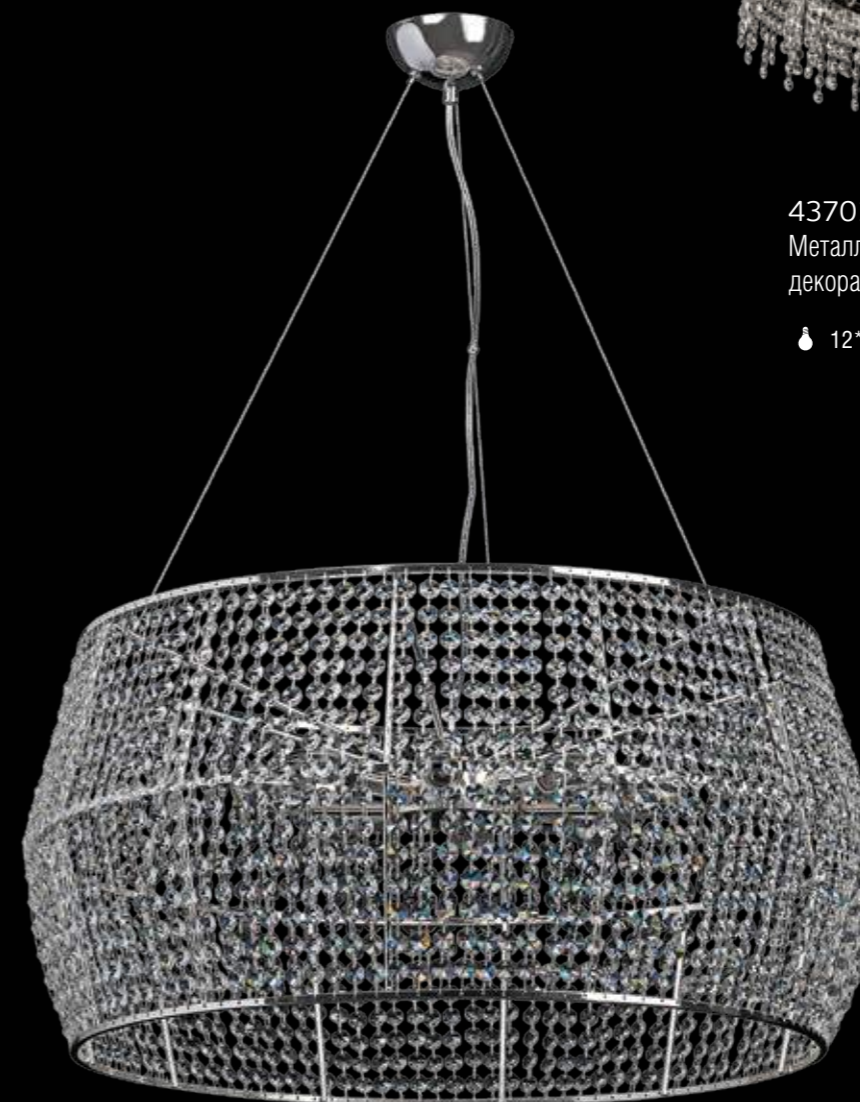

📦 5,4 кг

464015901 / Бриз
Металлическое основание цвета хрома,
декоративные подвески из хрусталя.

💡 1*60W E14
💡 3 кв. м

📏 L 20 см
📏 W 13 см
📏 H 102 см
📏 H подв. 74 см

📦 0,97 кг

437011308 / Кларис
Металлическое основание цвета серебра, хрусталь.

💡 8*60W E14
💡 24 кв. м

📏 D 65 см
📏 H 120 см
📏 H подв. 86 см

📦 9,26 кг

366010312 / Изольда
Металлическое основание цвета хрома,
декоративные элементы из стекла и хрустала.

12*20W G4 LED
D 50 см
H 25 см
9 кг
лампочки
в комплекте,
ПДУ
16 кв. м