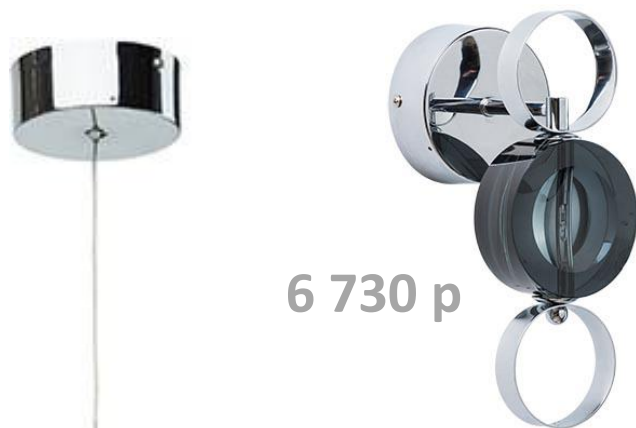

Технические характеристики:

Тип светильника: Потолочный Мощность

кол-во ламп: 1*60W E27 220 V

Сила светового потока: 650 Lm

Габариты, см: высота – 150, диаметр – 50,
длина подвеса – 110

Площадь освещенности: 3 м² Вес: 5,3 кг

Технические характеристики:

Тип светильника: Потолочный

Сила светового потока: 3890 Лм (Люмен)

Габариты, см: длина – 90, ширина – 32, высота – 154, длина подвеса – 125

Мощность/кол-во ламп: 12*20W G4 5*3W ChipLED 12 V

Площадь освещённости: 16 м2 Вес, кг: 20

Пульт в комплекте

Арматура: металл цвета хрома Плафоны: хрусталь

64 380 p

Коллекция: Фьюжен (392014701/392034801/392024901)

Космический облик светильника Фьюжен поражает формой плафонов! Свет исходит из округлых, слегка вогнутых хрустальных декоративных элементов фантазийной формы, окрашенных в благородный черничный цвет. Кольцевидные декоративные элементы из металла цвета хрома тематически поддерживают общую авангардную концепцию.

6 730 p

6 610 p

7 710 p

Технические характеристики:

Тип светильника:
 Подвесной Мощность
 кол-во ламп: 1*20 W G4 12 V
 Сила светового потока: 220
 lm Габариты, см: высота – 80
 диаметр – 15 Площадь
 освещенности: 1,33 м2 Вес:
 1,32 кг Арматура: металл
 цвет хрома Плафоны:
 хрусталь