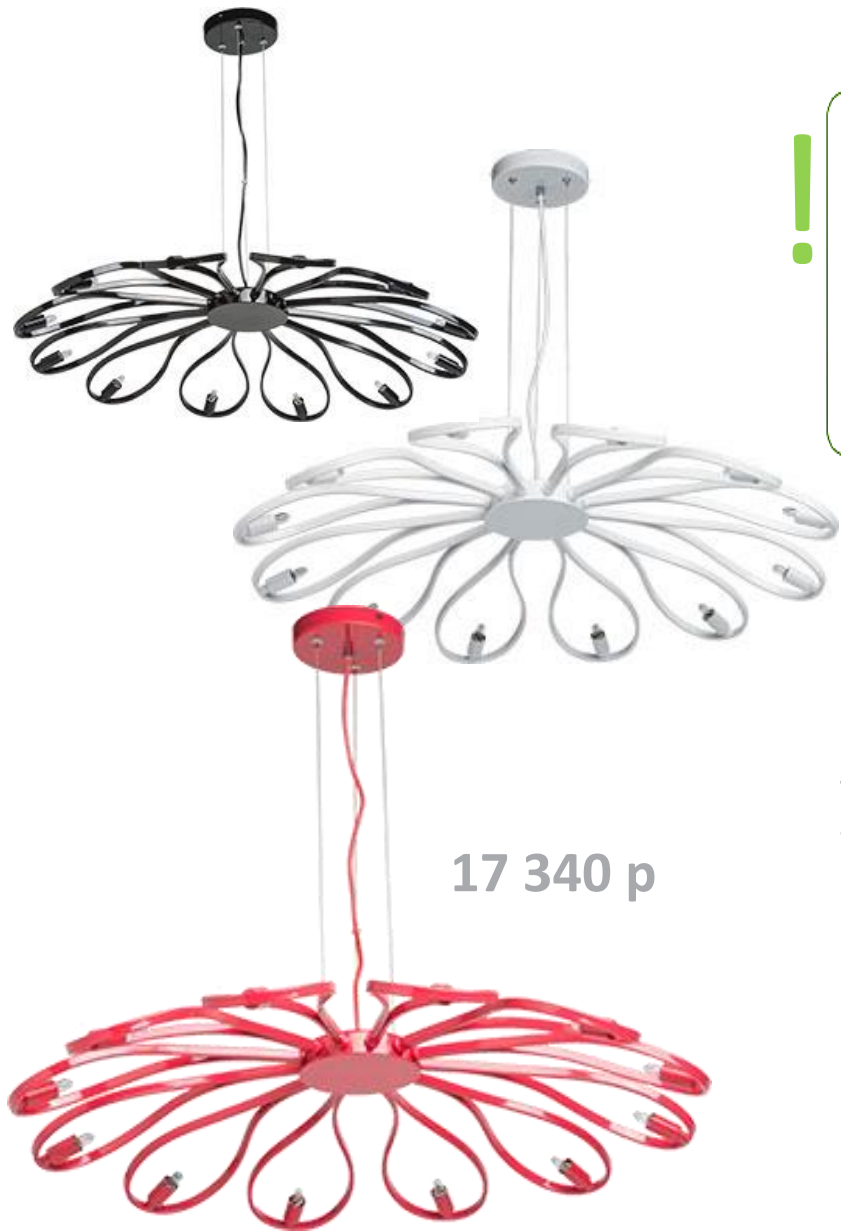

Ключевые преимущества:

- Современный, оригинальный дизайн
- Универсальность стиля – легко впишется в любые современные интерьеры
- Удобство в обслуживании и уходе
- Высокие параметры освещенности
- Возможности комбинировать отдельные элементы светильника между собой
- Рекомендуется к использованию в современных интерьерах городских квартир, ресторанов, гостиниц

Технология: облегченная конструкция светильника. Металлическая арматура, легкая ковка (полая внутри), покрыта равномерным плотным слоем глянцевой краски.

Технические характеристики:

Тип светильника: Потолочный

Мощность/кол-во ламп: 12*40W G9 220 V

Сила светового потока: 5880 lm

Габариты, см: высота – 120, диаметр – 84, длина подвеса – 106

Площадь освещенности: 32 м2 Вес: 4,8 кг

Арматура: металл/ цвет: белый/ красный/ черный

Плафоны: металл/ цвет : белый/ красный/ черный

17 340 р