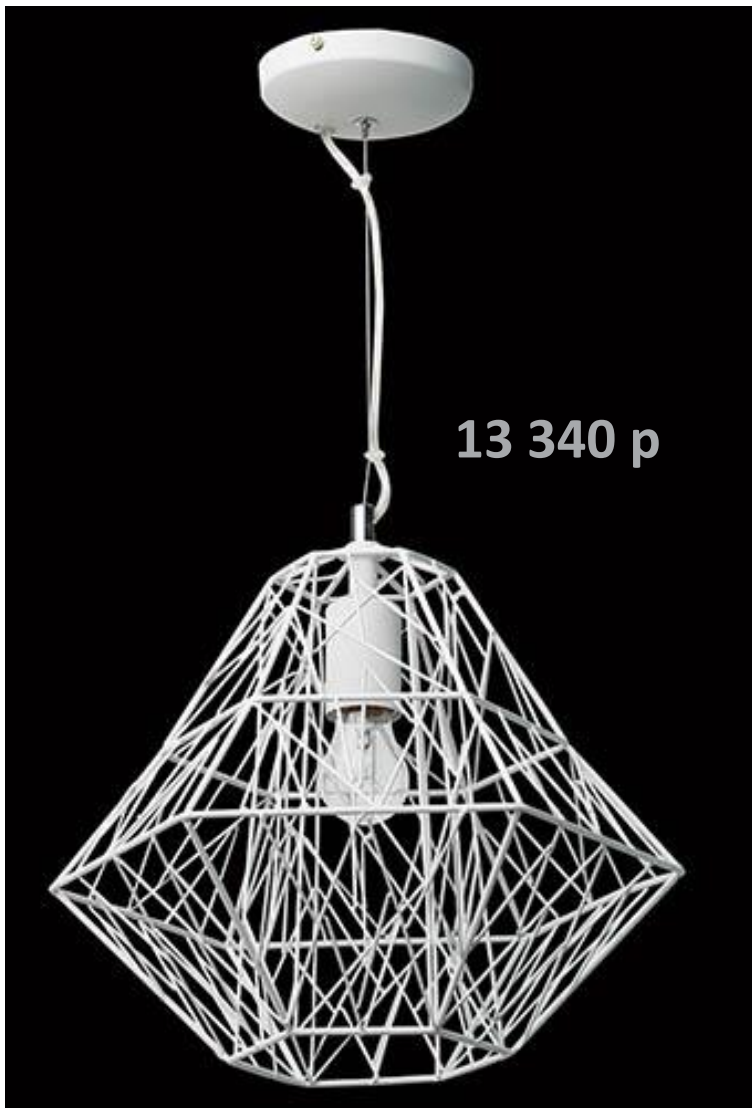

Коллекция: Кассель (643010901)

Необычная дизайнерская задумка, выраженная в хитросплетении металлической конструкции – отличительная особенность люстр из коллекции Кассель. Напоминающий собой сложное плетение тонкой паутины или запутанные ходы лабиринта, светильник идеально впишется в интерьер современной обстановки, где акцент делается на нестандартных, ярких деталях. Разные цветовые решения модели: белый, чёрный или оранжевый будут органично смотреться в том или ином помещении, в зависимости от цветовой гаммы интерьера. Рекомендуемая площадь освещения порядка 3 кв.м.

Ключевые преимущества:

- Современный, оригинальный дизайн
- Универсальность стиля – отлично впишется в любые современные интерьеры
- Удобство в обслуживании и уходе
- Мягкое распределение светового потока
- Рекомендуется к использованию в современных интерьерах городских квартир, ресторанов, гостиниц

Технология: уникальная металлическая конструкция светильника, создана из комбинации тонких металлических (сплав железа) прутьев, двух разных диаметров, спаянных между собой вручную, тщательно покрытых плотным защитным слоем белой матовой краски.

Технические характеристики:

Тип светильника: Потолочный

Мощность/кол-во ламп: 1*60W E27 220 V

Сила светового потока: 650 lm

Габариты, см: высота – 154,
диаметр – 36, длина подвеса – 120

Площадь освещенности: 3 м²

Вес: 2,3 кг

Арматура: металл/ цвет черный

Плафоны: металл/ цвет черный