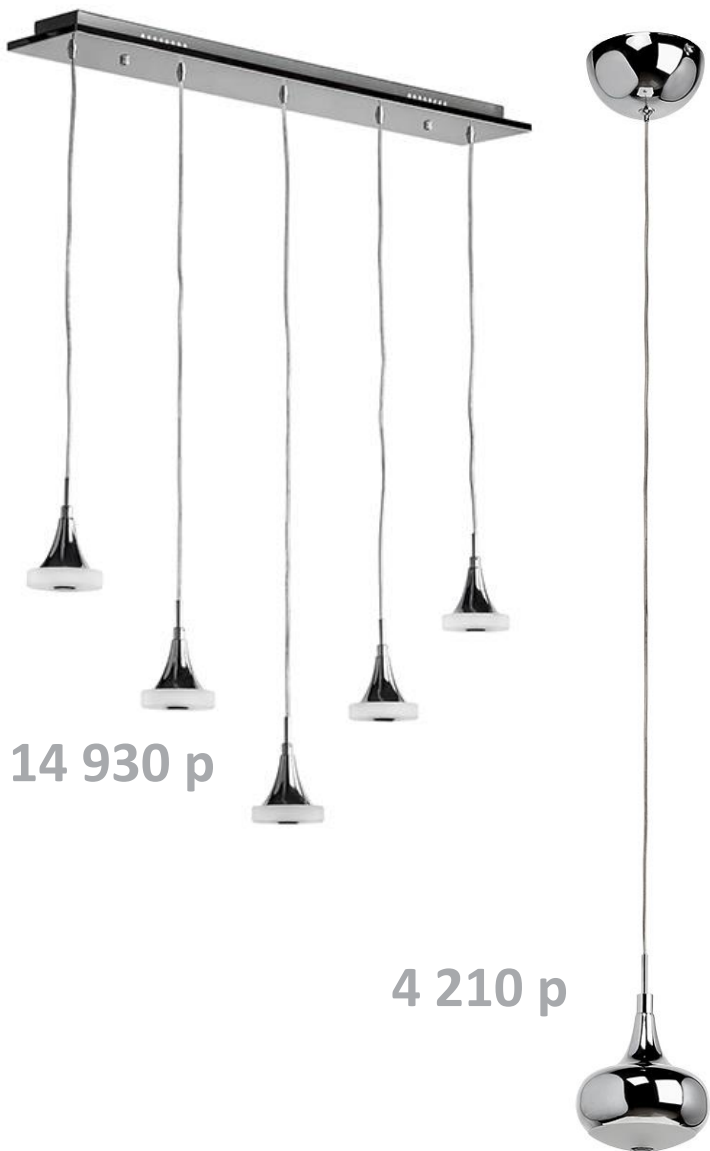

Технические характеристики:

Тип светильника: Потолочный
Мощность/кол-во ламп: 5*5W LED 220 V
Сила светового потока: 2250 Лм
Габариты, см: длина – 82, ширина – 13, высота – 100, длина подвеса – 77
Площадь освещенности: 10 м2
Вес, кг: 3,6
Аматура: металл
цвет хрома
Плафоны: акрил
Декоративные элементы: 2 вида
тонируванного хрустала цвета антрацит

Технические характеристики:

Тип светильника: Подвесной
Мощность/кол-во ламп: 1*5W LED 220 V
Сила светового потока: 450 Лм
Габариты, см: высота – 90 , диаметр – 10, длина подвеса – 70
Площадь освещенности: 2 м2
Вес, кг: 0,6
Аматура: металл цвета хрома
Плафоны: металл цвета хрома, акрил
Декоративные элементы: стекло