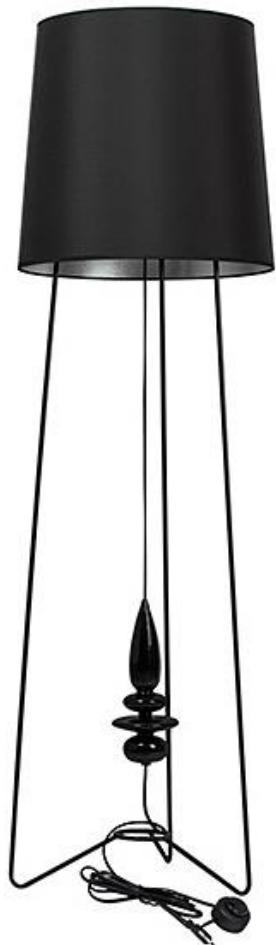

Коллекция: Райне (494040501/494040801)

26 880 р

Эффектный и стильный зональный светильник из коллекции Райне добавит в интерьерной зоне инновационности за счет новой необычной формы и дизайнерских находок. Необычная металлическая конструкция светильника Райне декорирована строгим абажуром со специальным балансирующим элементом, добавляющим устойчивости и служащим дополнительным декором модели. Торшер Райне с рекомендуемой площадью освещения до 3 кв.м. является самостоятельным арт-объектом стильного интерьера.

Ключевые преимущества:

- Стильный, современный дизайн
- Оригинальная, устойчивая конструкция напольного светильника
- Центральный декоративный элемент выполняет функцию стабилизатора всей конструкции светильника, может двигаться вертикально
- Широкая сфера применения – интерьеры современной городской квартиры, отеля, гостиницы, ресторана
- Качественное исполнение всех элементов светильника
- Модель представлена в двух цветовых решениях

Технические характеристики:

Тип светильника: Торшер
Мощность/кол-во ламп: 1*60W E27 220 V
Сила светового потока: 650 Лм
Габариты, см: высота – 159, диаметр – 47
Площадь освещенности: 3 м2 Вес, кг: 9,2
Арматура: металл, цвет черный/белый
Плафоны: текстиль, цвет черный/белый