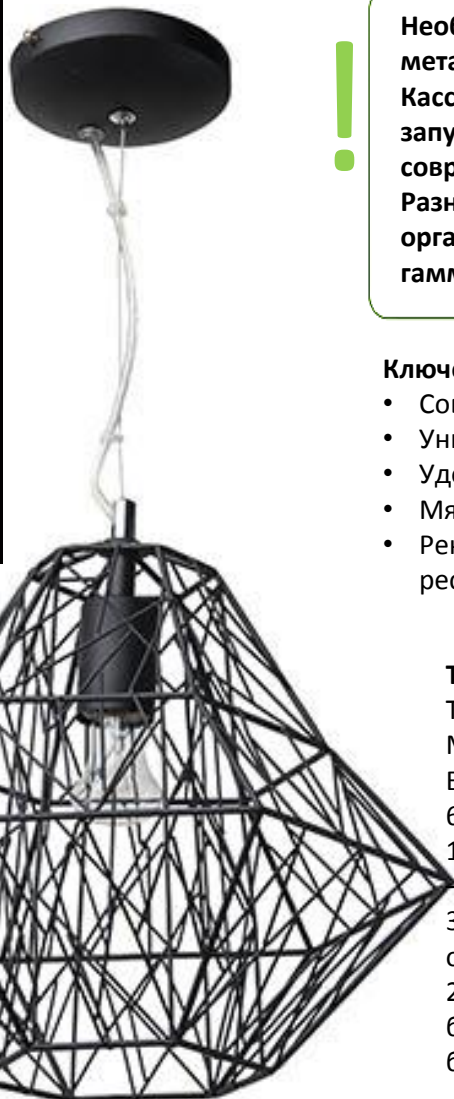

Коллекция: Кассель (643011001/643011101)

Необычная дизайнерская задумка, выраженная в хитросплетении металлической конструкции – отличительная особенность люстр из коллекции Кассель. Напоминающий собой сложное плетение тонкой паутины или запутанные ходы лабиринта, светильник идеально впишется в интерьер современной обстановки, где акцент делается на нестандартных, ярких деталях. Разные цветовые решения модели: белый, чёрный или оранжевый будут органично смотреться в том или ином помещении, в зависимости от цветовой гаммы интерьера. Рекомендуемая площадь освещения порядка 3 кв.м.

Ключевые преимущества:

- Современный, оригинальный дизайн
- Универсальность стиля – отлично впишется в любые современные интерьеры
- Удобство в обслуживании и уходе
- Мягкое распределение светового потока
- Рекомендуется к использованию в современных интерьерах городских квартир, ресторанов, гостиниц

7 540 р

Технические характеристики:

Тип светильника: Потолочный
Мощность/кол-во ламп: 1*60W
E27 220 V Сила светового потока:
650 lm Габариты, см: высота –
167, диаметр – 50, длина подвеса –
120 / высота – 154, диаметр –
36, длина подвеса – 120 Площадь
освещенности: 3 м2 Вес: 4,1 кг/
2,3 кг Арматура: металл/ цвет
белый Плафоны: металл/ цвет
белый

Технические характеристики:

Тип светильника: Потолочный
Мощность/кол-во ламп: 1*60W E27
220 V
Сила светового потока: 650 lm
Габариты, см: высота – 154, диаметр
– 36, длина подвеса – 120
Площадь освещенности: 3 м2 Вес:
2,3 кг
Арматура: металл/ цвет черный
Плафоны: металл/ цвет черный