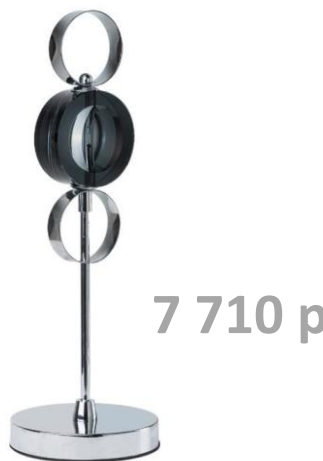

Технические характеристики:

Тип светильника: Потолочный Мощность

кол-во ламп: 1*60W E27 220 V

Сила светового потока: 650 Lm

Габариты, см: высота – 150, диаметр – 50,
длина подвеса – 110

Площадь освещенности: 3 м² Вес: 5,3 кг

Ключевые преимущества:

- Высококачественный хрусталь
- Экономичное электропотребление за счёт использования светодиодов (LED)
- Высокая световая отдача
- Два уровня освещения – источники света расположены на основании светильника и в стеклянных плафонах
- Удобная замена галогеновой лампочки
- Возможность самостоятельно выбирать и регулировать высоту подвесов светильника
- Качественное изготовление всех элементов светильника
- Инновационный дизайн

6 730 p

6 610 p

7 710 p

Технические характеристики:

Тип светильника:
 Подвесной Мощность
 кол-во ламп: 1*20 W G4 12 V
 Сила светового потока: 220
 lm Габариты, см: высота – 80
 диаметр – 15 Площадь
 освещенности: 1,33 м2 Вес:
 1,32 кг Арматура: металл
 цвет хрома Плафоны:
 хрусталь

Технические характеристики:

Тип светильника:
 Настенный Мощность
 кол-во ламп: 1*20 W G4 12V
 Сила светового потока: 220
 lm Габариты, см: высота –
 19, диаметр – 13 Площадь
 освещенности: 1,33 м2 Вес:
 1,45 кг Арматура: металл
 цвет хрома Плафоны:
 хрусталь