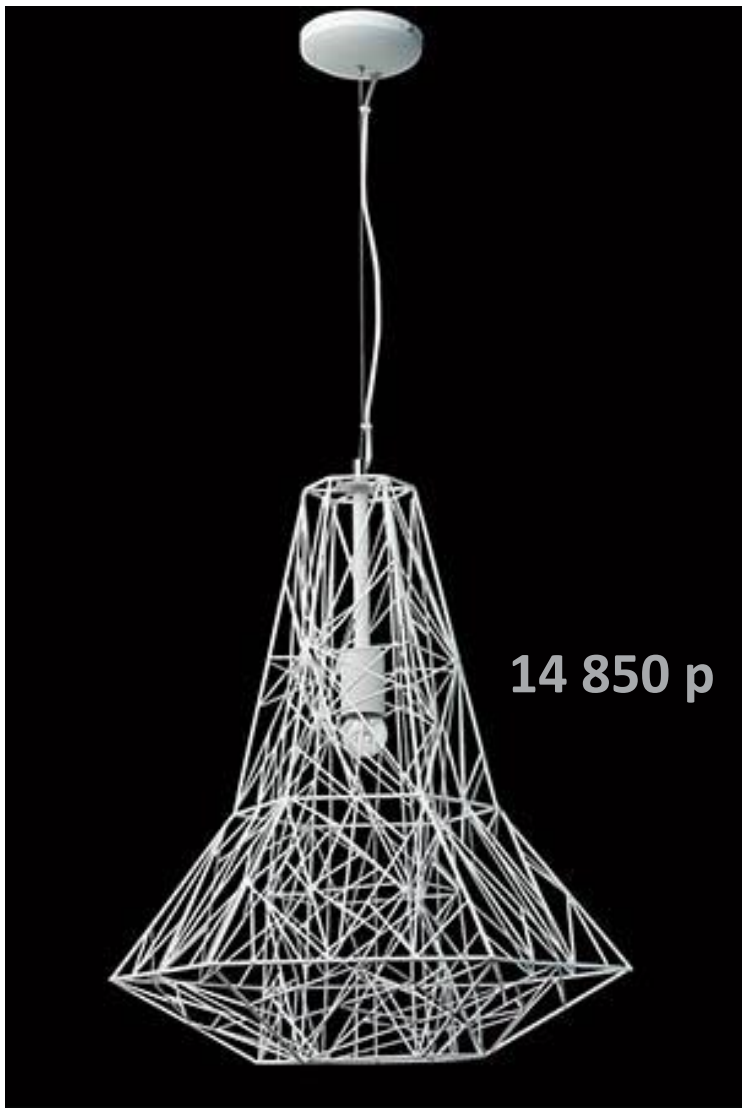

Коллекция: Кассель (643011201)

Необычная дизайнерская задумка, выраженная в хитросплетении металлической конструкции – отличительная особенность люстр из коллекции Кассель. Напоминающий собой сложное плетение тонкой паутины или запутанные ходы лабиринта, светильник идеально впишется в интерьер современной обстановки, где акцент делается на нестандартных, ярких деталях. Разные цветовые решения модели: белый, чёрный или оранжевый будут органично смотреться в том или ином помещении, в зависимости от цветовой гаммы интерьера. Рекомендуемая площадь освещения порядка 3 кв.м.

Ключевые преимущества:

- Современный, оригинальный дизайн
- Универсальность стиля – отлично впишется в любые современные интерьеры
- Удобство в обслуживании и уходе
- Мягкое распределение светового потока
- Рекомендуется к использованию в современных интерьерах городских квартир, ресторанов, гостиниц

Технология: уникальная металлическая конструкция светильника, создана из комбинации тонких металлических (сплав железа) прутьев, двух разных диаметров, спаянных между собой вручную, тщательно покрытых плотным защитным слоем белой матовой краски.

Технические характеристики:

Тип светильника: Потолочный
Мощность/кол-во ламп: 1*60W E27 220 V
Сила светового потока: 650 lm
Габариты, см: высота – 146,
диаметр – 50, длина подвеса – 85
Площадь освещенности: 3 м2 Вес: 4,8 кг
Арматура: металл/ цвет белый
Плафоны: металл/ цвет белый