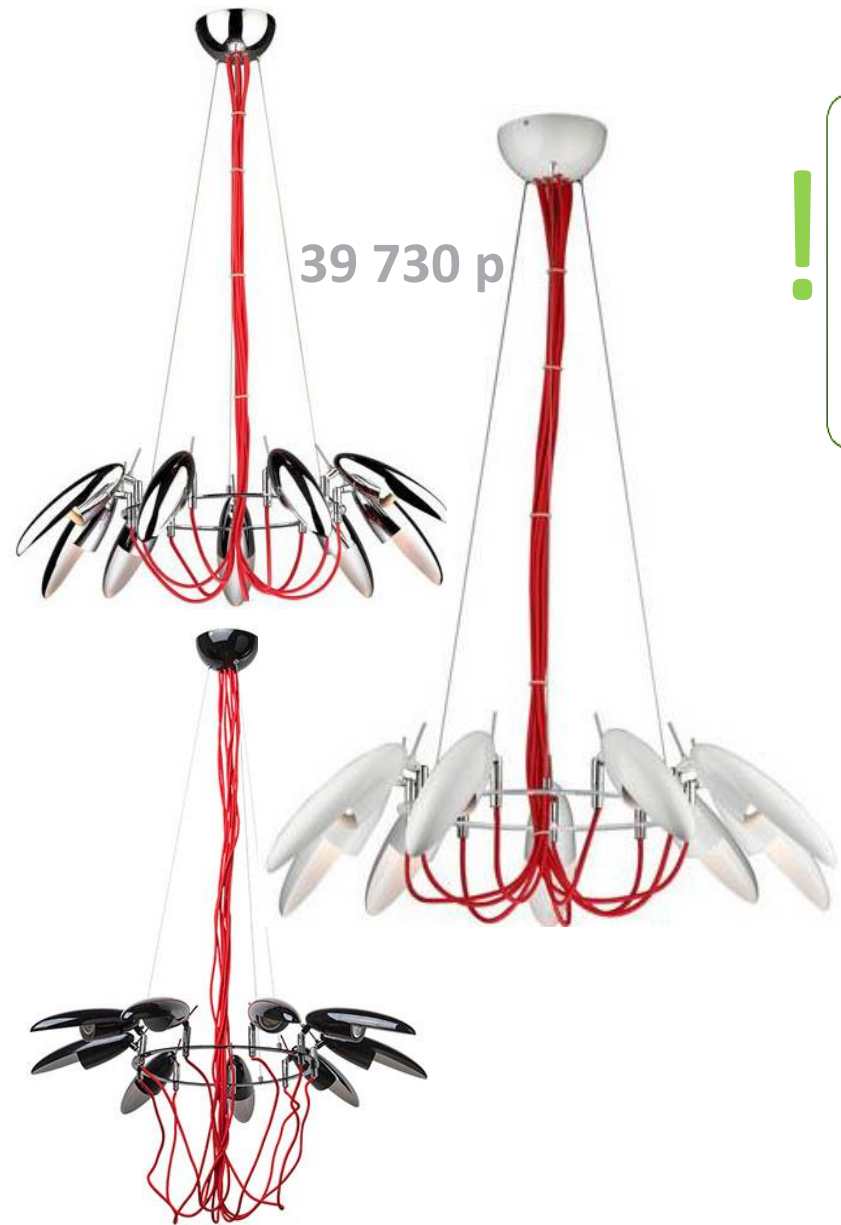

39 730 р

Дизайнерская идея воплощения светильника из коллекции Котбус поражает воображение! Его запоминающийся образ идеально подойдет к таким стилям интерьера, как минимализм, хай-тек, конструктивизм. Электрические провода, подходящие к каждому патрону защищены винтажной красной оплеткой. Концепция смелого облика потолочной люстры Котбус поддерживается поворотными плафонами- лепестками, которые декорируют диодные лампочки. Такая конструктивная особенность украсит интерьер световым орнаментом на потолке. Рекомендуемая площадь освещения пространства составляет до 20 кв.м.

- **Ключевые преимущества:**
- Смелый, яркий дизайн
- Высокие параметры освещенности
- Творческий подход к освещению - можно менять направление источника света благодаря подвижному плафону
- Экономичность за счет использования LED в качестве источников света
- Повышенная безопасность - практически все элементы светильника выполнены из металла, ударопрочность
- Отличный вариант для смелых, необычных интерьеров городских квартир, баров, ресторанов, отелей

Технические характеристики:

Тип светильника: Подвесной

Мощность/кол-во ламп: 9*5W LED GU10 220 V

Сила светового потока: 4050 lm

Габариты, см: высота – 180, диаметр – 90, длина подвеса – 150

Площадь освещенности: 19 м2 / Вес: 7,4 кг

Арматура: металл/цвет черный/красная оплетка

Плафоны: металл/цвет хрома/черный/белый