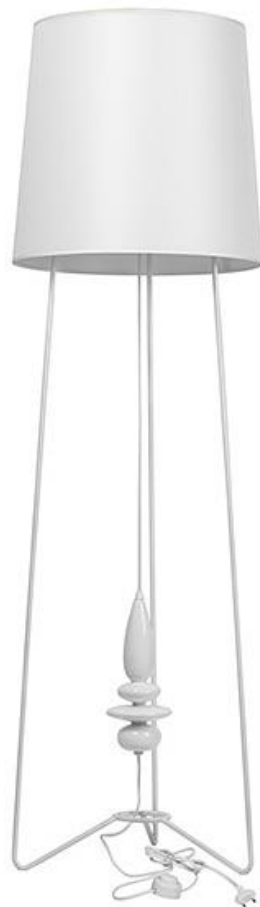

Коллекция: Райне (494040501/494040801)

26 880 р

Эффектный и стильный зональный светильник из коллекции Райне добавит в интерьерной зоне инновационности за счет новой необычной формы и дизайнерских находок. Необычная металлическая конструкция светильника Райне декорирована строгим абажуром со специальным балансирующим элементом, добавляющим устойчивости и служащим дополнительным декором модели. Торшер Райне с рекомендуемой площадью освещения до 3 кв.м. является самостоятельным арт-объектом стильного интерьера.

Ключевые преимущества:

- Стильный, современный дизайн
- Оригинальная, устойчивая конструкция напольного светильника
- Центральный декоративный элемент выполняет функцию стабилизатора всей конструкции светильника, может двигаться вертикально
- Широкая сфера применения – интерьеры современной городской квартиры, отеля, гостиницы, ресторана
- Качественное исполнение всех элементов светильника
- Модель представлена в двух цветовых решениях

Технические характеристики:

Тип светильника: Торшер
Мощность/кол-во ламп: 1*60W E27 220 V
Сила светового потока: 650 Лм
Габариты, см: высота – 159, диаметр – 47
Площадь освещенности: 3 м2 Вес, кг: 9,2
Арматура: металл, цвет черный/белый
Плафоны: текстиль, цвет черный/белый